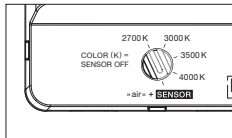

sospeso/piena / scura flat