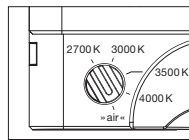

sospeso/piena / scura up

sospeso/piena / scura flat

parete

Occhio air
powered by
Casambi

Occhio air (standard)

(Bluetooth- Steuerung über Occhio air App) oder »air« controller (optional)
Steuerung einzelner Leuchten, Gruppen und Szenen

sospeso up/flat/pure

COLOR (K) = SENSOR OFF
Farbtemperatur einstellbar (4 Stufen),
Phasenabschnittdimmung möglich,
Occhio air deaktiviert

»air« + SENSOR
»air« + »touchless control« (Bluetooth- und
Gestensteuerung),
Steuerung via »touchless control« und
Occhio air App oder »air« controller,
schalten, dimmen, »color tune«
(Farbtemperatur stufenlos einstellbar),
keine externe Dimmung möglich,
Steuerung und Sensoren über Occhio air App
deaktivierbar

sospeso cloud

Bluetoothsteuerung integriert,
»air« + »touchless control« (Bluetooth- und
Gestensteuerung),
Steuerung via »touchless control« und
Occhio air App oder »air« controller,
schalten, dimmen, »color tune«
(Farbtemperatur stufenlos einstellbar),
keine externe Dimmung möglich
Steuerung und Sensoren über Occhio air App
deaktivierbar

basso/ sogno

Bluetoothsteuerung integriert,
»air« + »touchless control« (Bluetooth- und
Gestensteuerung),
Steuerung via »touchless control« und
Occhio air App oder »air« controller,
schalten, dimmen, »color tune«
(Farbtemperatur stufenlos einstellbar),
Steuerung und Sensoren über Occhio air App
deaktivierbar

parete

COLOR (K) = SENSOR OFF
Farbtemperatur einstellbar (4 Stufen),
Phasenabschnittdimmung möglich,
Occhio air deaktiviert

Occhio air

»air« (Bluetoothsteuerung),
Steuerung via Occhio air App oder »air« controller,
schalten, dimmen, »color tune«
(Farbtemperatur stufenlos einstellbar),
keine externe Dimmung möglich

piena/ scura up/flat

COLOR (K) = SENSOR OFF
Farbtemperatur einstellbar (4 Stufen),
Phasenabschnittdimmung möglich,
Occhio air deaktiviert

»air« + SENSOR (piena/scura)

»air« + (Bluetoothsteuerung),
Steuerung via Occhio air App oder »air« controller,
schalten, dimmen, »color tune«
(Farbtemperatur stufenlos einstellbar),
keine externe Dimmung möglich