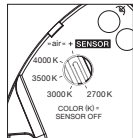

Steuerungsmöglichkeiten

Version (»color tune«)

Luna Leuchten können per »touchless control« (basso, sogno, sospeso und sospeso cloud) und Occhio air (standard für alle Luna Leuchten) gedimmt werden. Alternativ ist das Dimmen via Phasenabschnitt möglich (Occhio air über Vorschaltgerät deaktivierbar, nicht für basso, sogno und sospeso cloud).

Occhio air / Phasenabschnittdimmung (am Vorschaltgerät umschaltbar)

sospeso/piena / scura up