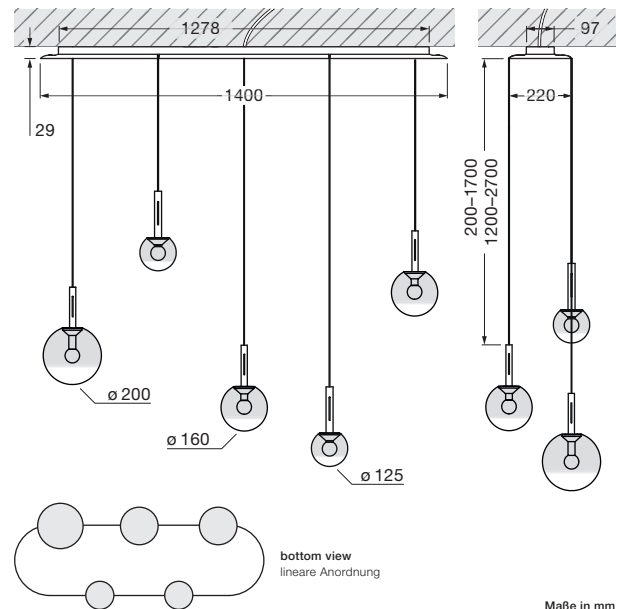

## Luna sospeso cloud 5 L Datenblatt

LED Pendelleuchten-Cloud mit 5 kugelförmigen heads und länglichem Baldachin. Die Glaskugeldurchmesser in den Größen 125/ 160/ 200 mm können frei definiert werden, die maximale Pendellänge ist jeweils von 20–170 cm bei Montage einstellbar, optional von 120–270 cm. Die innovative LED-Fireball-Technologie erzeugt eine besondere Lichtwirkung – direkt abstrahlendes, gerichtetes Licht nach unten sowie atmosphärisches Leuchten des Fireballs innerhalb der Glaskugel.

Version mit integriertem Vorschaltgerät für Aufputzmontage, Anschluss an 230 V AC Netzspannung. Head, Glasschirm sowie Fireball für Wartungszwecke abnehmbar, LED wechselbar. Steuerbar über »touchless control« (Gestensteuerung am body) oder via Occhio air. Die Farbtemperatur ist stufenlos steuerbar via »touchless control« oder Occhio air von 2700–4000 K.

### technische Daten Luna sospeso cloud 5 L

Eigenschaften	Material	Aluminium, Glas, PVD beschichtet, Stahl, Kunststoff,
	Gewicht	~8,2 kg (Idealkonfiguration, wie abgebildet) / max. 9,0 kg (Konfiguration mit fünf 200er heads)
	Kabellänge	200–1700 mm (bei Montage einstellbar, optional: 1200–2700 mm)
Oberfläche	head / body / base	dark chrome, phantom
	Kabel	Textilkabel schwarz
	Baldachin	weiß matt, schwarz matt
Occhio »color tune« LED	mittlere Lebensdauer	> 50,000 Std.
	Energieeffizienzklasse (Lichtausbeute)	G (46 lm/W)
	Leistung	LED 5 x 9 W (inkl. Vorschaltgerät insgesamt 55 W, standby < 0,5 W)
	Farbwiedergabeindex	CRI Ra 95
	Farbtemperatur (Farbkonsistenz)	2700–4000 K (2-step)
Elektrik	Dimmung	»touchless control«, Occhio air
	Anschluss	230 V AC
	Powerfaktor Netzteil (cos φ1)	0,9
	Flimmer / Stroboskop-Effekt	< 1 (PstLM) / 0,4 (SVM)
	zulässige Betriebsbedingung	max. 30°C nur im Innenbereich betreiben