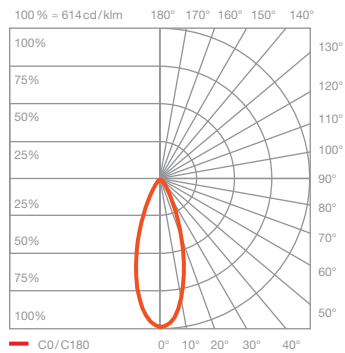

Luna sospeso cloud 5 L Lichtwirkungen

floor mirrored down

direkt abstrahlendes Licht nach unten, Lichtkegel ca. 50°, atmosphärisches Licht in alle Richtungen

Lichtquelle: Occhio Fireball technology

Lichtstrom : high color   9 W   430 lm