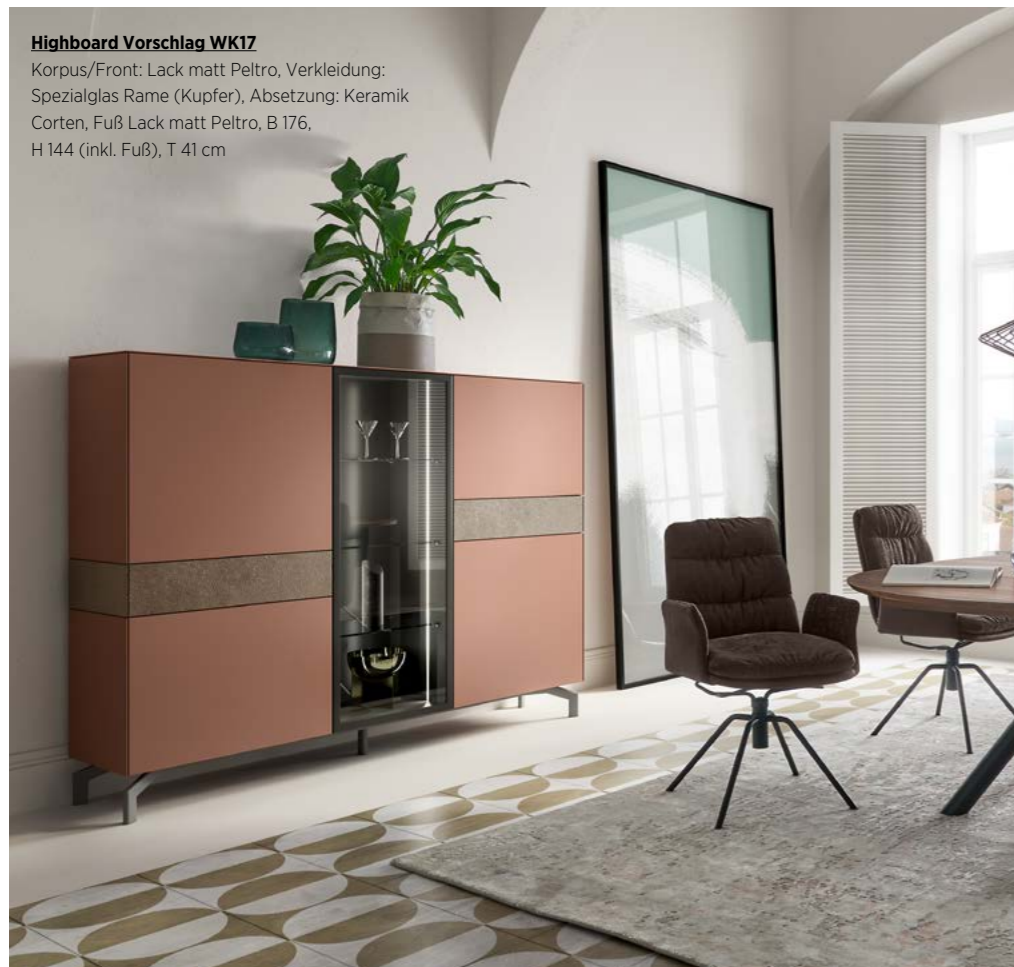

Highboard Vorschlag WK17

Korpus/Front: Lack matt Peltro, Verkleidung:
Spezialglas Rame (Kupfer), Absetzung: Keramik
Corten, Fuß Lack matt Peltro, B 176,
H 144 (inkl. Fuß), T 41 cm

WK 707_Stuhl