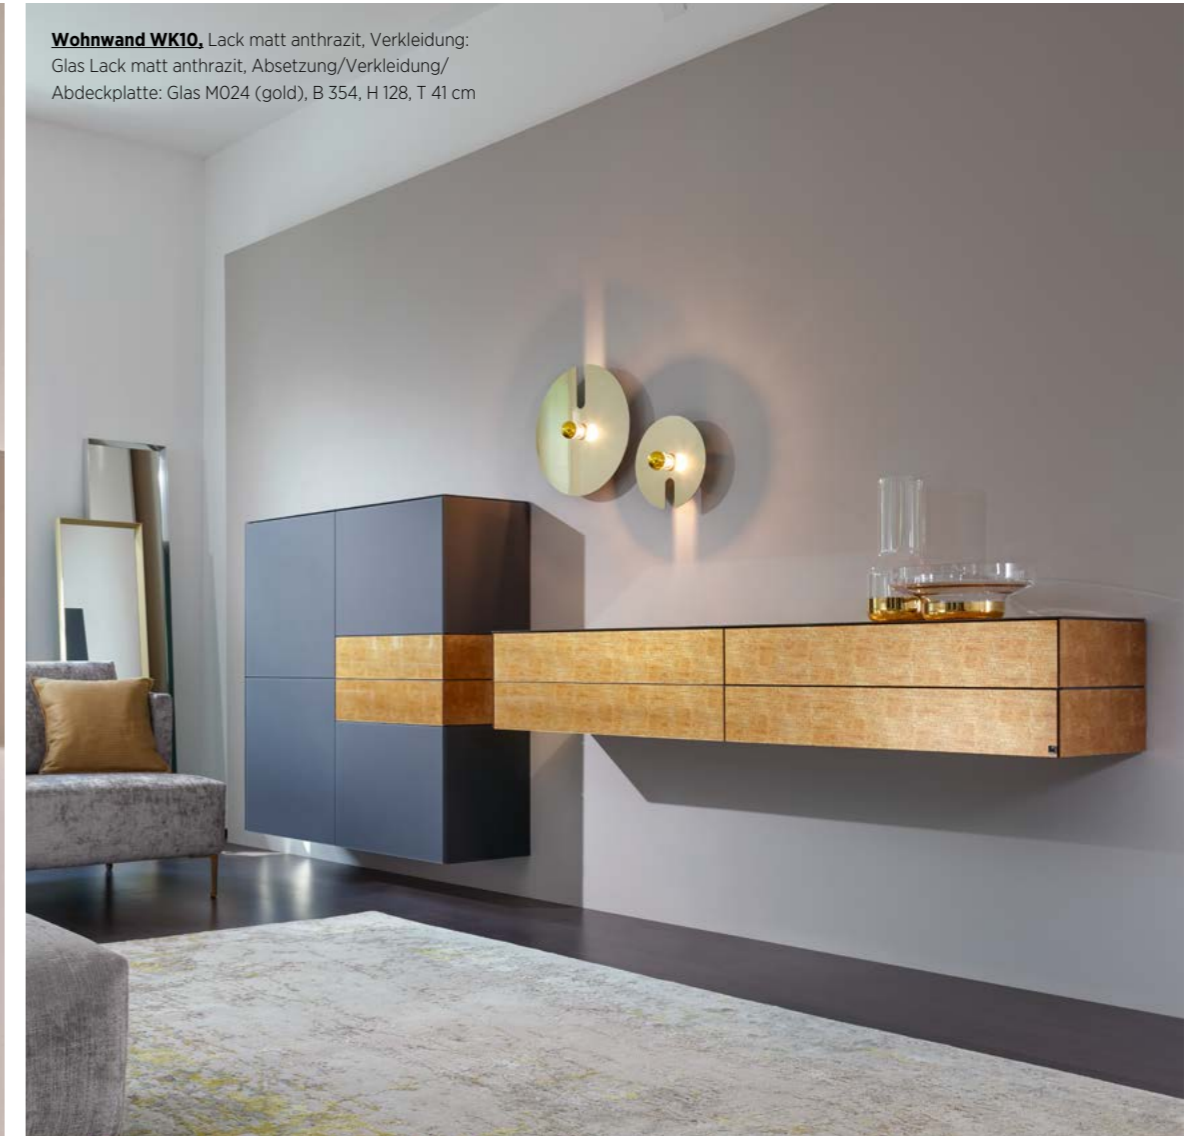

Wohnwand WK10, Lack matt anthrazit, Verkleidung:
Glas Lack matt anthrazit, Absetzung/Verkleidung/
Abdeckplatte: Glas M024 (gold), B 354, H 128, T 41 cm