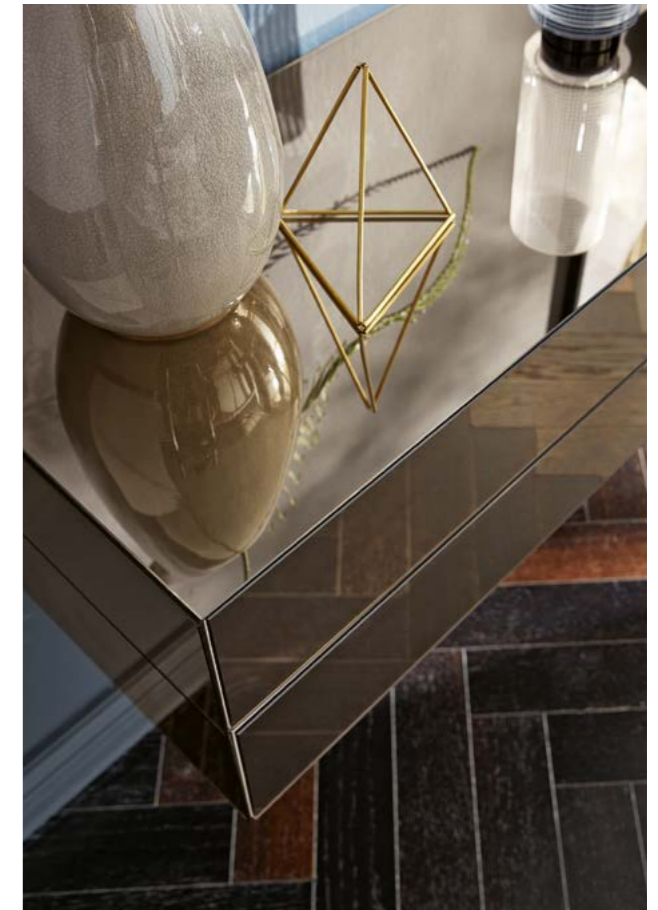

LUXUS, DER SICH NAHEZU FREI GESTALTEN LÄSST.