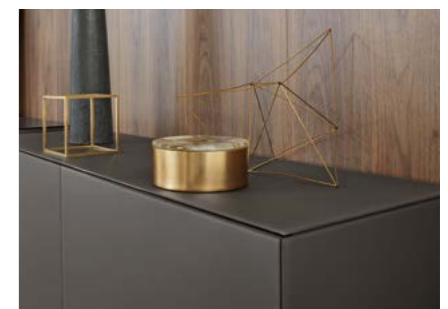

Schrank Vorschlag WK02, Lack matt dunkelgrau, Verkleidung: Glas Lack matt dunkelgrau, Absetzung Spiegel grigio, B 113, H 192, T 41 cm

Highboard Vorschlag WK01, Lack matt dunkelgrau, Verkleidung: Glas Lack matt dunkelgrau, Absetzung Spiegel grigio, Gestell: Lack matt dunkelgrau, je H 129, H 148, T 41 cm

WKL UZE _Leuchten