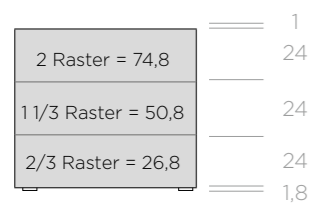

SCHRITT FÜR SCHRITT:

INDIVIDUELLE SYSTEMMÖBEL IN VIELEN AUSFÜHRUNGEN.

Alle Sideboards und Hängeelemente sind individuell plan- und erweiterbar. Die schalldurchlässigen Metallfronten können auf Wunsch auch in der Korpusfarbe lackiert werden. Wählen Sie aus unterschiedlichen Breiten und Höhen und kombinieren Sie Ihre gewünschte Ausführung (Holz, Lack oder Betonoptik).

Weitere Programminformationen finden Sie in der Preis- und Typenliste, im Internet unter www.wk-wohnen.de oder bei unserer Service-Hotline: +49(0) 5242 / 592-192

Höhenraster (in cm):

stehend
(inkl. Füße 1,8 cm)