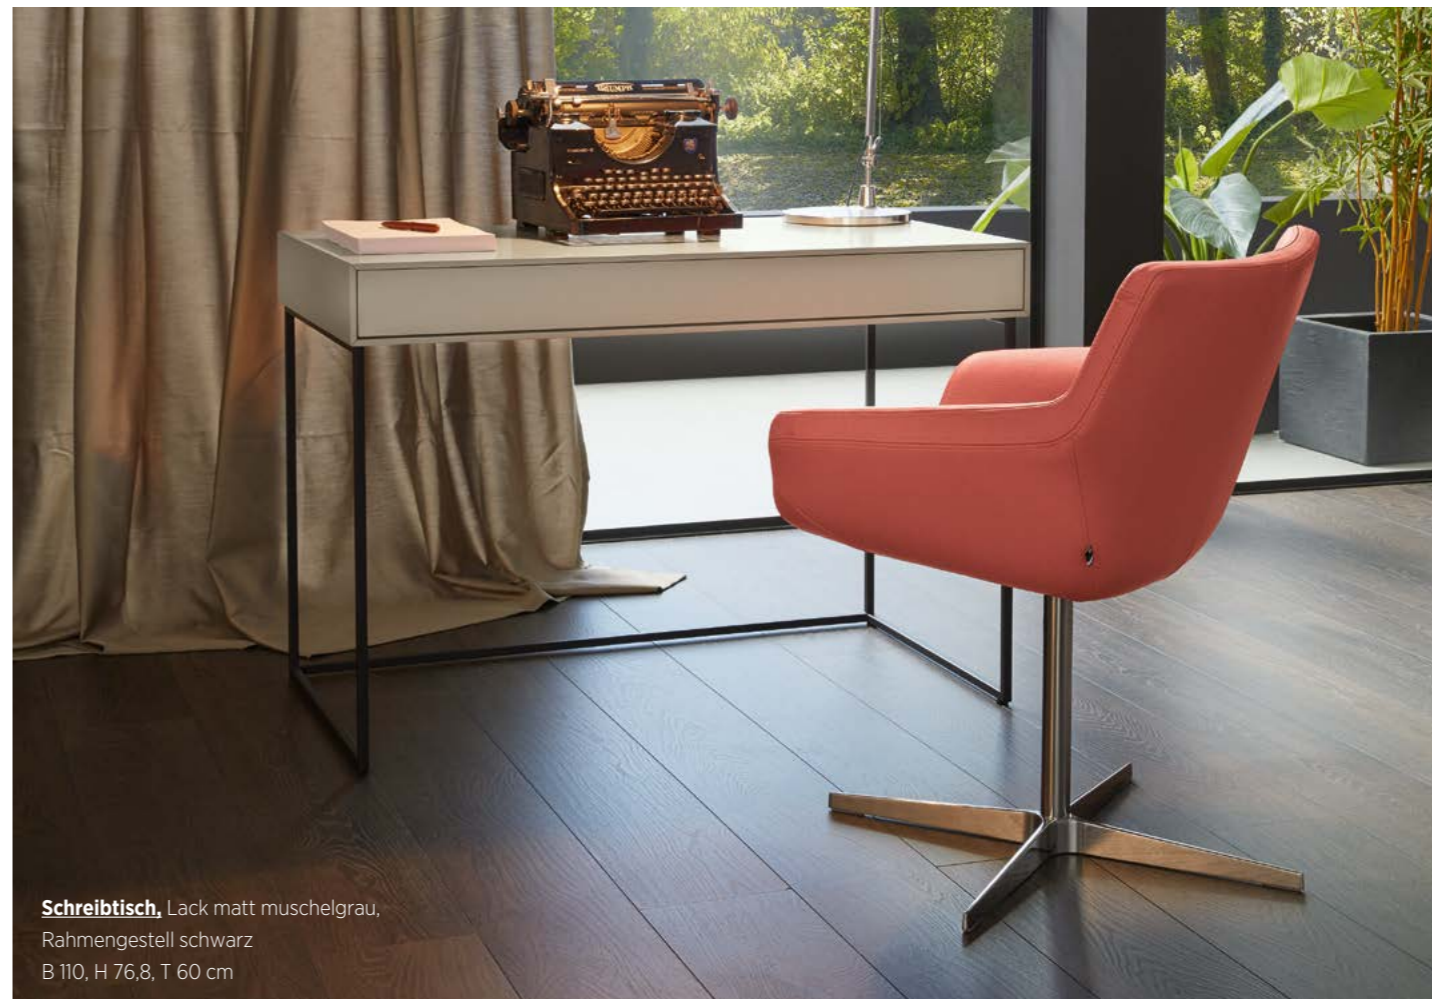

## Beispiele

2 Raster

1 1/3 Raster

1 1/3 Raster

1 1/3 Raster

**Schreibtisch**, Ethno Eiche astig,  
Rahmengestell schwarz  
B 110, H 76,8, T 60 cm

**Schreibtisch**, Lack matt muschelgrau,  
Rahmengestell schwarz  
B 110, H 76,8, T 60 cm