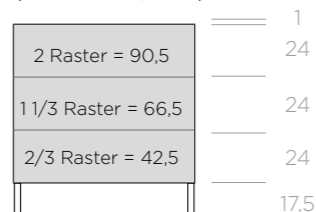

stehend
(inkl. Kufe 17,5 cm)