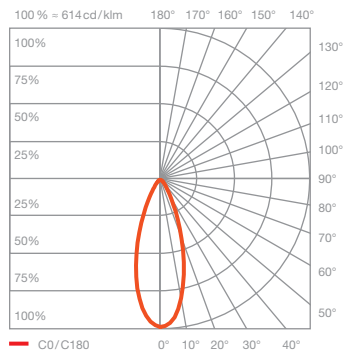

Luna sospeso cloud 5 Lichtwirkungen

floor mirrored down

direkt abstrahlendes Licht nach unten, Lichtkegel ca. 50°, atmosphärisches Licht in alle Richtungen

Lichtquelle: Occhio Fireball technology

Lichtstrom : high color   9 W   430 lm