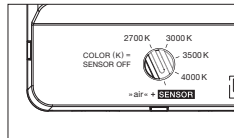

sospeso/piena/scura flat