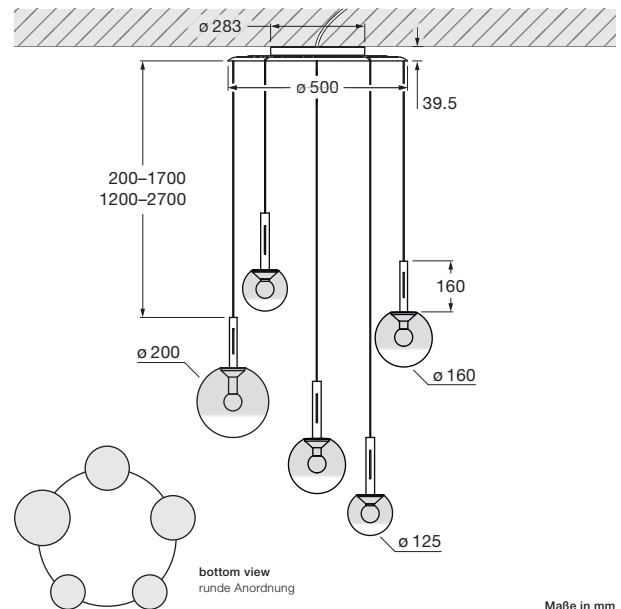

Luna sospeso cloud 5 Datenblatt

LED Pendelleuchten-Cloud mit 5 kugelförmigen heads und rundem Baldachin. Die Glaskugeldurchmesser in den Größen 125 / 160 / 200 mm können frei definiert werden, die maximale Pendellänge ist jeweils von 20–170 cm bei Montage einstellbar, optional 120–270 cm (bei Montage einstellbar). Die innovative LED-Fireball-Technologie erzeugt eine besondere Lichtwirkung – direkt abstrahlendes, gerichtetes Licht nach unten sowie atmosphärisches Leuchten des Fireballs innerhalb der Glaskugel.

Version mit integriertem Vorschaltgerät für Aufputzmontage, Anschluss an 230 V AC Netzspannung. Head, Glasschirm sowie Fireball für Wartungszwecke abnehmbar, LED wechselbar. Steuerbar über »touchless control« (Gestensteuerung am body) oder via Occhio air. Die Farbtemperatur ist stufenlos steuerbar via »touchless control« oder Occhio air von 2700–4000 K.

technische Daten Luna sospeso cloud 5

Eigenschaften	Material	Aluminium, Glas, PVD beschichtet, Stahl, Kunststoff,
	Gewicht	~7,6 kg (Idealkonfiguration, wie abgebildet) / max. 8,0 kg (Konfiguration mit fünf 200er heads)
	Kabellänge	200–1700 mm (bei Montage einstellbar, optional: 1200–2700 mm)
Oberfläche	head / body / base	dark chrome, phantom
	Kabel	Textilkabel schwarz
	Baldachin	weiß matt, schwarz matt
Occhio »color tune« LED	mittlere Lebensdauer	> 50,000 Std.
	Energieeffizienzklasse (Lichtausbeute)	G (46 lm/W)
	Leistung	LED 5 x 9 W (inkl. Vorschaltgerät gesamt 55 W, standby < 0,5 W)
	Farbwiedergabeindex	CRI Ra 95
	Farbtemperatur (Farbkonsistenz)	2700–4000 K (2-step)
Elektrik	Dimmung	»touchless control«, Occhio air
	Anschluss	230 V AC
	Powerfaktor Netzteil (cos φ1)	0,9
	Flimmer / Stroboskop-Effekt	< 1 (PstLM) / 0,4 (SVM)
	zulässige Betriebsbedingung	max. 30°C nur im Innenbereich betreiben