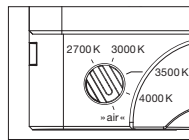

sospeso/piena/scura up

sospeso/piena/scura flat

parete

Occhio air
powered by
Casambi

Occhio air (standard)

(Bluetooth- Steuerung über Occhio air App) oder »air« controller (optional)
Steuerung einzelner Leuchten, Gruppen und Szenen

sospeso up/flat/pure

COLOR (K) = SENSOR OFF
Farbtemperatur einstellbar (4 Stufen),
Phasenabschnittdimmung möglich,
Occhio air deaktiviert

»air« + SENSOR
»air« + »touchless control« (Bluetooth- und
Gestensteuerung),
Steuerung via »touchless control« und
Occhio air App oder »air« controller,
schalten, dimmen, »color tune«
(Farbtemperatur stufenlos einstellbar),
keine externe Dimmung möglich,
Steuerung und Sensoren über Occhio air App
deaktivierbar

sospeso cloud

Bluetoothsteuerung integriert,
»air« + »touchless control« (Bluetooth- und
Gestensteuerung),
Steuerung via »touchless control« und
Occhio air App oder »air« controller,
schalten, dimmen, »color tune«
(Farbtemperatur stufenlos einstellbar),
keine externe Dimmung möglich
Steuerung und Sensoren über Occhio air App
deaktivierbar

basso/ sogno

Bluetoothsteuerung integriert,
»air« + »touchless control« (Bluetooth- und
Gestensteuerung),
Steuerung via »touchless control« und
Occhio air App oder »air« controller,
schalten, dimmen, »color tune«
(Farbtemperatur stufenlos einstellbar),
Steuerung und Sensoren über Occhio air App
deaktivierbar

parete

COLOR (K) = SENSOR OFF
Farbtemperatur einstellbar (4 Stufen),
Phasenabschnittdimmung möglich,
Occhio air deaktiviert

Occhio air

»air« (Bluetoothsteuerung),
Steuerung via Occhio air App oder »air« controller,
schalten, dimmen, »color tune«
(Farbtemperatur stufenlos einstellbar),
keine externe Dimmung möglich

piena/ scura up/flat

COLOR (K) = SENSOR OFF
Farbtemperatur einstellbar (4 Stufen),
Phasenabschnittdimmung möglich,
Occhio air deaktiviert

»air« + SENSOR (piena/scura)

»air« + (Bluetoothsteuerung),
Steuerung via Occhio air App oder »air« controller,
schalten, dimmen, »color tune«
(Farbtemperatur stufenlos einstellbar),
keine externe Dimmung möglich