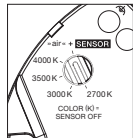

Steuerungsmöglichkeiten

Version (»color tune«)

Luna Leuchten können per »touchless control« (basso, sogno, sospeso und sospeso cloud) und Occhio air (standard für alle Luna Leuchten) gedimmt werden. Alternativ ist das Dimmen via Phasenabschnitt möglich (Occhio air über Vorschaltgerät deaktivierbar, nicht für basso, sogno und sospeso cloud).

Occhio air / Phasenabschnittdimmung (am Vorschaltgerät umschaltbar)

sospeso/piena/scura up